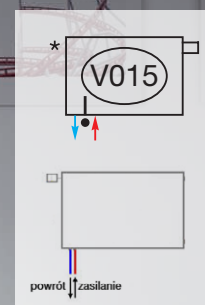

eco
DESIGN

Grzejnik Charleston Electric - wersja 100% elektryczna, sterowanie tygodniowe oraz możliwość ustawienia temperatury w pomieszczeniu.

Grzejnik Charleston - podłączenie V015 pod wymianę grzejnika płytowego, bez ingerencji w istniejącą instalację.