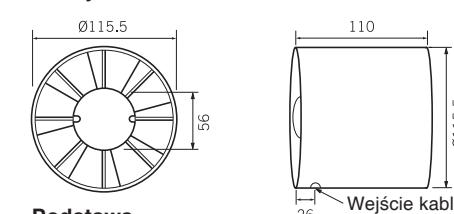

zehnder *halo*

Wentylator

Podstawa

Lampa