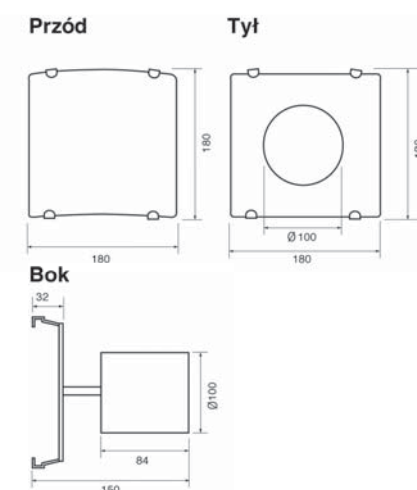

zehnder wave