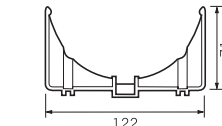

Rozwiązania specjalne Zehnder

zehnder *silent*

Charakterystyka:

- Wysoka wydajność przy niskim poziomie hałasu – do 70% mniej hałasu w porównaniu ze standardowymi wentylatorami osiowymi
- Dostępny w trzech wersjach: Basic, Timer i z czujnikiem wilgoci
- Wyjątkowo wytrzymały, wyposażony w łożyska kulkowe
- W zestawie wymienne dekory

zehnder *halo*

Charakterystyka:

- Ekskluzywny wentylator prysznicowy z oświetleniem
- Unikatowy wygląd: opcjonalnie z chromowaną nakładką
- IP44
- Prosty montaż przy pomocy mocowania „clip”
- Opcjonalnie: chromowana nakładka i/lub wyłącznik czasowy

zehnder *unity*

Charakterystyka:

- Najcichszy na rynku wentylator łazienkowy: maks. 14 dB(A)
- Ergooszczędny: maks. zużycie energii 5,5 W
- Wyposażony w czujnik przepływu powietrza
- Prosty montaż oraz konserwacja
- W zestawie dekory

SPECYFIKACJA TECHNICZNA

zehnder *silent*

Wentylator ścienny Zehnder Silenti to cichy wentylator z łożyskami kulkowymi wymiennymi dekorami.

Materiał:	tworzywo ABS
Wymiary:	160 x 160 mm
Głębokość montażu:	142 mm
Maks. zużycie energii:	13 W
Waga:	od 0,63 kg (wersja podstawowa)
Poziom hałasu w odległości 3m:	26,7 dB/(A)
Przyłącze:	Ø100 mm
Wydajność:	95 m³/h

zehnder *halo*

Wentylator Zehnder Halo to prysznicowy wentylator z oświetleniem. Zehnder Halo to kompletny zestaw: wentylator, zewnętrzna osłona, elastyczny kanał, kolano 90°, gniazdo żarówki, mocowania. Opcjonalnie z chromowaną nakładką i/lub wyłącznikiem czasowym.