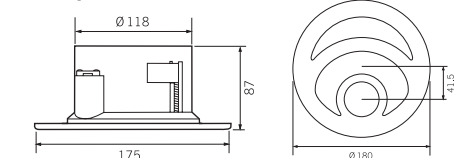

Rozwiązania specjalne Zehnder

zehnder *silent*

Charakterystyka:

- Wysoka wydajność przy niskim poziomie hałasu – do 70% mniej hałasu w porównaniu ze standardowymi wentylatorami osiowymi
- Dostępny w trzech wersjach: Basic, Timer i z czujnikiem wilgoci
- Wyjątkowo wytrzymały, wyposażony w łożyska kulkowe
- W zestawie wymienne dekory

zehnder *halo*

Charakterystyka:

- Ekskluzywny wentylator prysznicowy z oświetleniem
- Unikatowy wygląd: opcjonalnie z chromowaną nakładką
- IP44
- Prosty montaż przy pomocy mocowania „clip”
- Opcjonalnie: chromowana nakładka i/lub wyłącznik czasowy

zehnder *unity*

Charakterystyka:

- Najcichszy na rynku wentylator łazienkowy: maks. 14 dB(A)
- Ergooszczędny: maks. zużycie energii 5,5 W
- Wyposażony w czujnik przepływu powietrza
- Prosty montaż oraz konserwacja
- W zestawie dekory

SPECYFIKACJA TECHNICZNA

zehnder *silent*

Wentylator ścienny Zehnder Silenti to cichy wentylator z łożyskami kulkowymi wymiennymi dekorami.

Materiał:	tworzywo ABS
Wymiary:	160 x 160 mm
Głębokość montażu:	142 mm
Maks. zużycie energii:	13 W
Waga:	od 0,63 kg (wersja podstawowa)
Poziom hałasu w odległości 3m:	26,7 dB/(A)
Przyłącze:	Ø100 mm
Wydajność:	95 m³/h

zehnder *halo*

Wentylator Zehnder Halo to prysznicowy wentylator z oświetleniem. Zehnder Halo to kompletny zestaw: wentylator, zewnętrzna osłona, elastyczny kanał, kolano 90°, gniazdo żarówki, mocowania. Opcjonalnie z chromowaną nakładką i/lub wyłącznikiem czasowym.