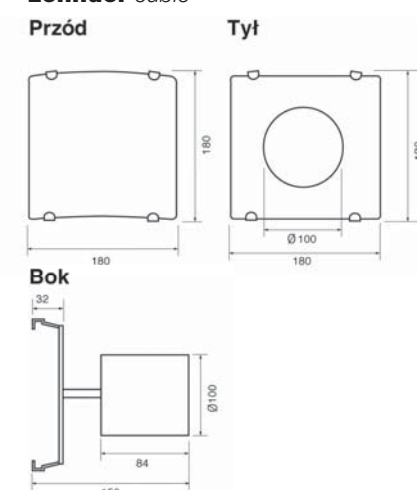

zehnder cubic