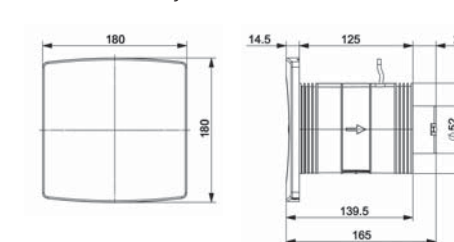

zehnder *unity*

Funkcjonalność i design

Stylowe i funkcjonalne uzupełnienie łazienki i kuchni. W tych pomieszczeniach niezbędne jest nie tylko ogrzewanie, ale również wentylacja. Seria wentylatorów łazienkowych i kuchennych Zehnder to połączenie funkcjonalności i estetyki. Każdy z modeli spełnia określoną funkcję i podkreśla styl pomieszczenia. Zehnder – specjalizujący się między innymi w grzejnikach dekoracyjnych to nie tylko wyjątkowa estetyka w ogrzewaniu. Na równi z designem stoi funkcjonalność. Tak powstała seria wentylatorów łazienkowych i kuchennych Zehnder łączących dwie funkcje: wentylację i oświetlenie.