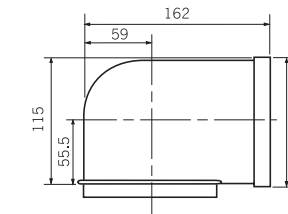

Rozwiązania specjalne Zehnder

zehnder *silent*

Charakterystyka:

- Wysoka wydajność przy niskim poziomie hałasu – do 70% mniej hałasu w porównaniu ze standardowymi wentylatorami osiowymi
- Dostępny w trzech wersjach: Basic, Timer i z czujnikiem wilgoci
- Wyjątkowo wytrzymały, wyposażony w łożyska kulkowe
- W zestawie wymienne dekory

zehnder *halo*

Charakterystyka:

- Ekskluzywny wentylator prysznicowy z oświetleniem
- Unikatowy wygląd: opcjonalnie z chromowaną nakładką
- IP44
- Prosty montaż przy pomocy mocowania „clip”
- Opcjonalnie: chromowana nakładka i/lub wyłącznik czasowy

zehnder *unity*

Charakterystyka:

- Najcichszy na rynku wentylator łazienkowy: maks. 14 dB(A)
- Ergooszczędny: maks. zużycie energii 5,5 W
- Wyposażony w czujnik przepływu powietrza
- Prosty montaż oraz konserwacja
- W zestawie dekory

SPECYFIKACJA TECHNICZNA

zehnder *silent*

Wentylator ścienny Zehnder Silenti to cichy wentylator z łożyskami kulkowymi wymiennymi dekorami.

Materiał:	tworzywo ABS
Wymiary:	160 x 160 mm
Głębokość montażu:	142 mm
Maks. zużycie energii:	13 W
Waga:	od 0,63 kg (wersja podstawowa)
Poziom hałasu w odległości 3m:	26,7 dB/(A)
Przyłącze:	Ø100 mm
Wydajność:	95 m³/h

zehnder *halo*

Wentylator Zehnder Halo to prysznicowy wentylator z oświetleniem. Zehnder Halo to kompletny zestaw: wentylator, zewnętrzna osłona, elastyczny kanał, kolano 90°, gniazdo żarówki, mocowania. Opcjonalnie z chromowaną nakładką i/lub wyłącznikiem czasowym.