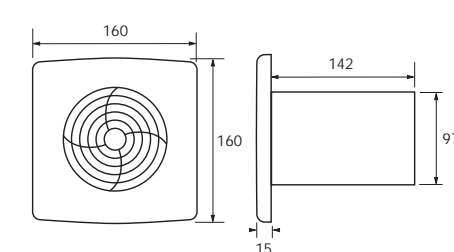

zehnder *silent*