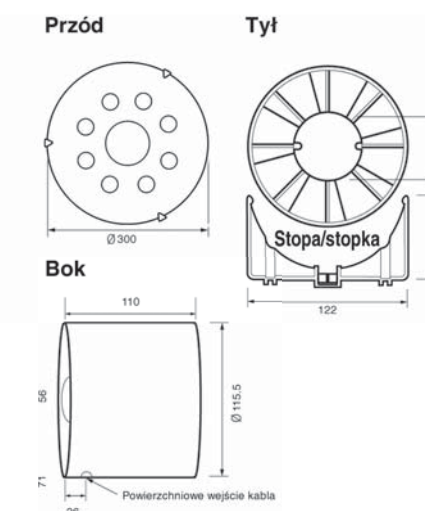

zehnder selene