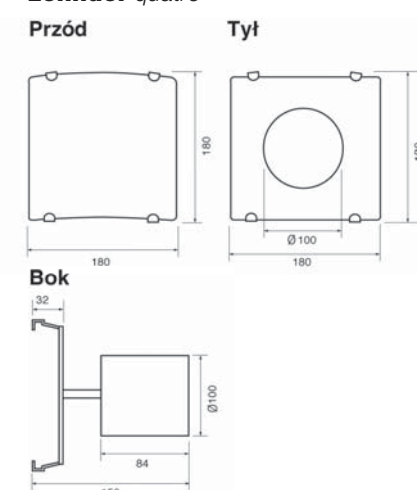

zehnder quatro